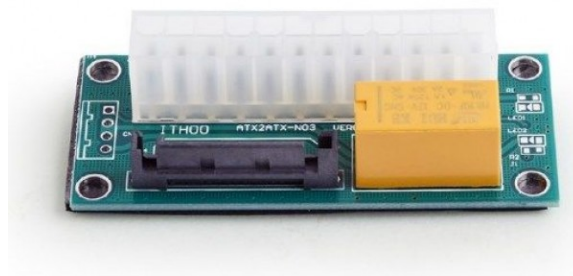

Firma: PB Nitom d.o.o.
Adresa: Gruje A.Kostadinović 15A
Telefon: 018/41 51 501
Fax:
PIB: 100334173
E-mail: webprodaja@nitom.rs

GEMBIRD A-PSU2S-01 Dual power supply adapter, SATA

Šifra: 16753

Kategorija proizvoda: Kablovi i adapteri

Proizvođač: Gembird

Cena: **810** rsd

Omogućava dodavanje dodatnog napajanja u vaš računar za napajanje strujom "gladne" komponente, kao što su grafičke kartice, više hard diskova i sistema za hlađenje. Jedan priključak za napajanje PSU1 pokreće PSU2 -Unutrašnja dodatna kartica za napajanje računara na desktop računaru -Omogućava istovremeno pokretanje 2 napajanja -Nije potreban nikakav softver. Konektori: SATA; 24-pinski. Dimenzije: 7x3x2cm. Neto težina: 23g.