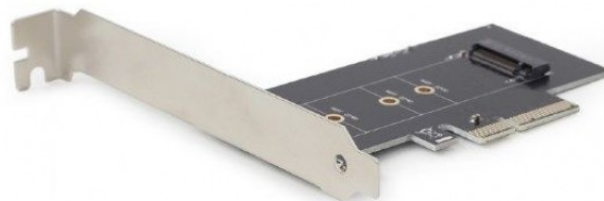

Firma: PB Nitom d.o.o.
Adresa: Gruje A.Kostadinović 15A
Telefon: 018/41 51 501
Fax:
PIB: 100334173
E-mail: webprodaja@nitom.rs

GEMBIRD PEX-M2-01 M.2 SSD adapter PCI-Express add-on card, with extra low-profile bracket

Šifra: 16879
Kategorija proizvoda: Oprema za HDD
Proizvođač: Gembird

Cena: **1.030** rsd

Omogućava korišćenje fleš diska u formatu M.2 na bilo kojem računaru sa najmanje jednim slobodnim PCI-Express slotom. Dodatna kartica PCI-Express M.2 adaptera -M.2 fleš memorijski modul u formatu 2280, 2260 ili 2242 može se povezati. -Nije potrebna instalacija drajvera -Podržava NVM Express (NVMe) Podržava M.2 SSD module u formatu 2280, 2260 i 2242 pomoću tastera M ili tastera B + M. Konektori: 1 x 67 pin M.2 key M slot 1 x PCI Express x4, V3.0 1 x 2 pin pin header for LED Bootable from UEFI version 2.3.1. Dodatni mali nosac. Dimenzije: 101x55x12mm. Neto težina: 50g. Sistemski zahtevi: Samo Windows 10.