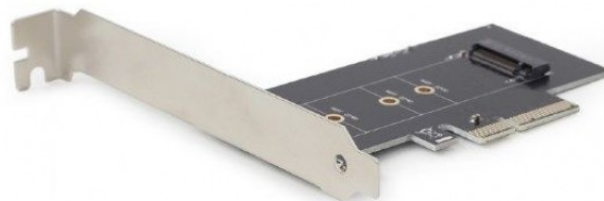

## GEMBIRD PEX-M2-01 M.2 SSD adapter PCI-Express add-on card, with extra low-profile bracket

Šifra: 16879  
Kategorija proizvoda: Oprema za HDD  
Proizvođač: Gembird

Cena: **1.030** rsd

Omogućava korišćenje fleš diska u formatu M.2 na bilo kojem racunaru sa najmanje jednim slobodnim PCI-Express slotom Dodatna kartica PCI-Express M.2 adaptera -M.2 fleš memorijski modul u formatu 2280, 2260 ili 2242 može se povezati. -Nije potrebna instalacija drajvera -Podržava NVM Ekpress (NVMe) Podržava M.2 SSD module u formatu 2280, 2260 i 2242 pomoc´u tastera M ili tastera B + M Konektori: 1 x 67 pin M.2 key M slot 1 x PCI Express x4, V3.0 1 x 2 pin pin header for LED Bootable from UEFI version 2.3.1 Dodatni mali nosac Dimenzije: 101x55x12mm Neto težina: 50g Sistemski zahtevi: Samo Windows 10