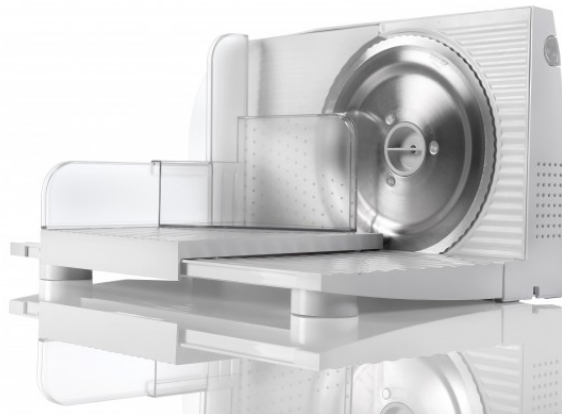

Firma: PB Nitom d.o.o.
Adresa: Gruje A.Kostadinović 15A
Telefon: 018/41 51 501
Fax:
PIB: 100334173
E-mail: webprodaja@nitom.rs

GORENJE Mesoreznica R401W

Šifra: 49716
Kategorija proizvoda: Mašine za obradu mesa
Proizvođač: Gorenje

Cena: **5.980** rsd

Maksimalna snaga motora: 100 W
Bezbedno za pranje u sudomašini za brzo i efikasno čišćenje
Dugme za instant uključivanje sa osiguračem
Smeštaj
Odvojive sanke
Prostor za smeštanje priključnog kabla za jednostavno smeštanje
Gumirane nogice za stabilnost
Sigurnosni prekidač
Materijal kućište: Plastika
Debljina reza: 0-17 mm
Prečnik sečiva: 17 cm
Maksimalna snaga motora: 100 W
Dužina priključnog kabla: 1,1 m
Dimenzije aparata (ŠxVxD): 33 × 19,5 × 10,2 cm
Dimenzije spakovanog aparata (šxvxd): 36 × 24 × 10,5 cm
Težina aparata: 1,6 kg
Bruto težina aparata: 1,8 kg
Priključna snaga: 100 W
Šifra proizvoda: 731500
BAR kod: 3838782143090