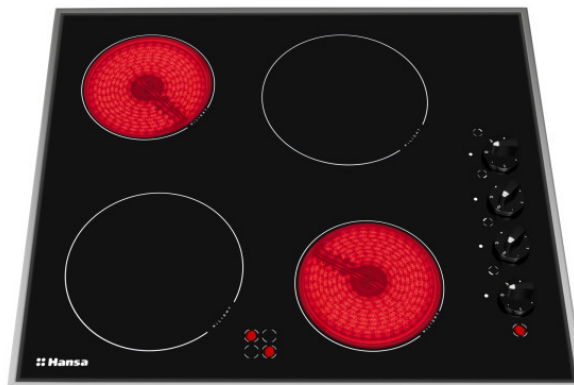

## HANSA Ugradna ploča BHCI65123030

Šifra: 66639

Kategorija proizvoda: Ugradne ploče

Proizvođač: Hansa

Cena: **25.710** rsd

Ploča: staklo-keramička

Hansa staklokeramička ugradna ploča 60 cm: Boja crna

Okvir (nerđajući čelik)

Tip kontrole: Dugmići

Pozicija kontrole: Sa strane

Broj pozicija za kuvanje: 4

2 x HiLight zona 14,5 cm (1,2kW)

2 x HiLight zona 18,0 cm (1,8kW)

Prikaz preostale toplote

Dimenzije ploče (h x w x d): 55 x 575 x 505 mm