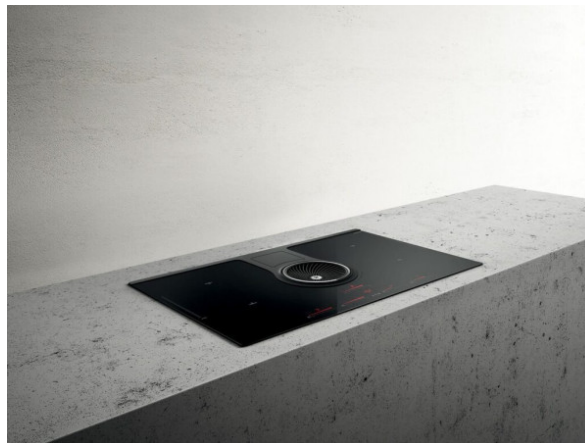

Cena: **308.390** rsd

Elica NIKOLATESLA indukciona ploča za kuvanje sa integrisanim aspiratorom

Boja :Crna

Broj kuvajućih mesta : 4

Verzija aspiratora :Filtrirajući

Širina ploče za kuvanje (cm) :83

Tip ploče za kuvanje : Indukciona

Usisna snaga: do 647 / 536 m³/h (EN Standard 61591)

Snaga motora: 160 W

Buka: do 59 / 65 dB(A)

Aluminijumski filter za masnoću i keramički filter.

Sinteza estetike i funkcionalnosti

NikolaTesla ONE je Elicina prva aspiratorna indukciona ploča za kuvanje opremljena najnaprednijim tehnologijama sa prepoznatljivim dizajnom, kombinujući funkcije dva uređaja u jedan proizvod.

Bridge zone funkcija

Kada kuvate u dužim ili velikim tiganjima, postoji rizik da se toplota progresivno raspršuje po površini tiganja od sredine ka spolja. Funkcija Bridge Zone rešava problem spajanjem dve oblasti za kuvanje u jednu veću površinu. Sa istom snagom, ujednačenom i konstantnom temperaturom za najbolji rezultat vaših posuda.