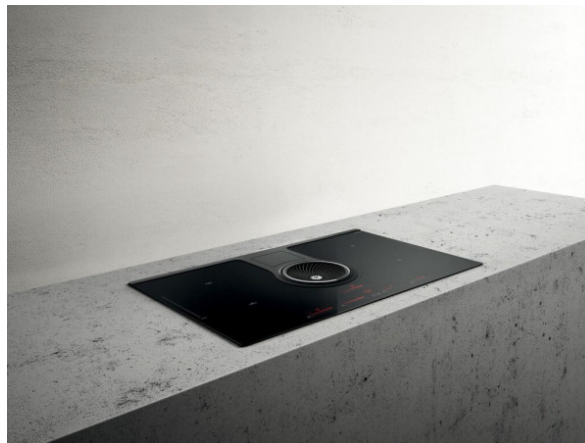

Cena: **308.390** rsd

Elica NIKOLATESLA indukciona ploča za kuvanje sa integrisanim aspiratorom

Boja :Crna

Broj kuvajućih mesta : 4

Verzija aspiratora :Filtrirajući

Širina ploče za kuvanje (cm) :83

Tip ploče za kuvanje : Indukciona

Uisna snaga: do 647 / 536 m³/h (EN Standard 61591)

Snaga motora: 160 W

Buka: do 59 / 65 dB(A)

Aluminijumski filter za masnoću i keramički filter.

Sinteza estetike i funkcionalnosti

NikolaTesla ONE je Elicina prva aspiratorna indukciona ploča za kuvanje opremljena najnaprednijim tehnologijama sa prepoznatljivim dizajnom, kombinujući funkcije dva uređaja u jedan proizvod.

Bridge zone funkcija

Kada kuvate u dužim ili velikim tiganjima, postoji rizik da se toplota progresivno raspršuje po površini tiganja od sredine ka spolja. Funkcija Bridge Zone rešava problem spajanjem dve oblasti za kuvanje u jednu veću površinu. Sa istom snagom, ujednačenom i konstantnom temperaturom za najbolji rezultat vaših posuda.