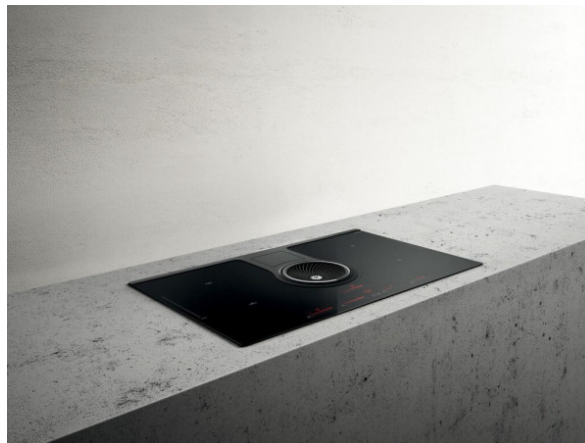

Cena: **342.600** rsd

Elica NIKOLATESLA indukciona ploča za kuvanje sa integrisanim aspiratorom

Boja :Crna

Broj kuvajućih mesta : 4

Verzija aspiratora :Filtrirajući

Širina ploče za kuvanje (cm) :83

Tip ploče za kuvanje : Indukciona

Usisna snaga: do 647 / 536 m³/h (EN Standard 61591)

Snaga motora: 160 W

Buka: do 59 / 65 dB(A)

Aluminijumski filter za masnoću i keramički filter.

Sinteza estetike i funkcionalnosti

NikolaTesla ONE je Elicina prva aspiratorna indukciona ploča za kuvanje opremljena najnaprednijim tehnologijama sa prepoznatljivim dizajnom, kombinujući funkcije dva uređaja u jedan proizvod.

Bridge zone funkcija

Kada kuvate u dužim ili velikim tiganjima, postoji rizik da se toplota progresivno raspršuje po površini tiganja od sredine ka spolja. Funkcija Bridge Zone rešava problem spajanjem dve oblasti za kuvanje u jednu veću površinu. Sa istom snagom, ujednačenom i konstantnom temperaturom za najbolji rezultat vaših posuda.