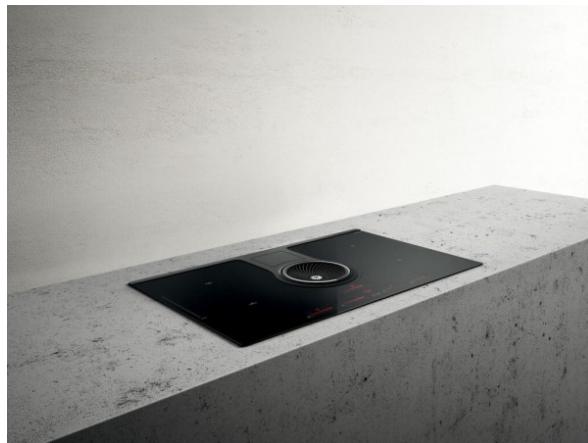

Cena: **334.040** rsd

Elica NIKOLATESLA indukciona ploča za kuvanje sa integrisanim aspiratorom

Boja :Crna

Broj kuvajućih mesta : 4

Verzija aspiratora :Filtrirajući

Širina ploče za kuvanje (cm) :83

Tip ploče za kuvanje : Indukciona

Usisna snaga: do 647 / 536 m³/h (EN Standard 61591)

Snaga motora: 160 W

Buka: do 59 / 65 dB(A)

Aluminijumski filter za masnoću i keramički filter.

Sinteza estetike i funkcionalnosti

NikolaTesla ONE je Elicina prva aspiratorna indukciona ploča za kuvanje opremljena najnaprednijim tehnologijama sa prepoznatljivim dizajnom, kombinujući funkcije dva uređaja u jedan proizvod.

Bridge zone funkcija

Kada kuvate u dužim ili velikim tiganjima, postoji rizik da se toplota progresivno raspršuje po površini tiganja od sredine ka spolja. Funkcija Bridge Zone rešava problem spajanjem dve oblasti za kuvanje u jednu veću površinu. Sa istom snagom, ujednačenom i konstantnom temperaturom za najbolji rezultat vaših posuda.