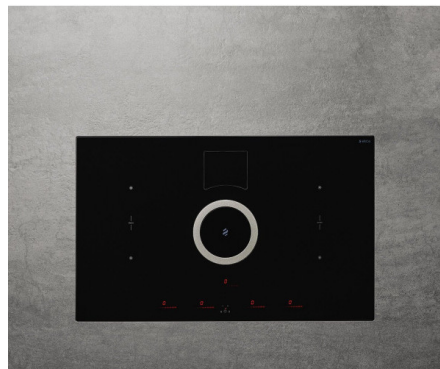

Cena: **363.490** rsd

Elica NIKOLATESLA SWITCH indukciona ploča za kuvanje integrisana sa aspiratorom

Devet nivoa kuvajuće snage

Boja : Crno staklo

Broj kuvajućih mesta : 4

Verzija aspiratora : Odvodni

Širina ploče za kuvanje (cm) : 83

Tip ploče za kuvanje : Indukciona

Usisna snaga aspiratora (m³/h) : 630

Završna obrada: Crno staklo

Funkcije

Touch kontrole, 9 nivoa kuvajuće snage, Power booster, Pokazatelj preostale toplote, Automatsko zagrevanje, Tajmer, Bezbednosno uključivanje i zaključavanje za decu, Bezbednosno gašenje, Hladna površina.

Aluminijumski filter za masnoću

Inovativna tehnologija koja inspiriše holističko iskustvo

Elicina prva ploča sa integrisanim aspiratorom sa potpuno nevidljivom usisnom funkcijom koja se može aktivirati jednostavnim dodirrom.

R

Ak
sar
ku

P

Tr
uje
ku

Airmatic funkcija

Airmatic čini vašu ploču za kuvanje potpuno automatskom. Njegov pametni senzor je u stanju da razlikuje kvalitet dima i vrstu kuvanja i na osnovu ovih informacija prilagođava broj i snagu indukcionih zona koje se koriste. Čak i kada se kuvanje završi, sistem se automatski prilagođava, postepeno smanjujući ekstrakciju i eliminišući ostatke isparenja, mirisa i vlage. Ova napredna tehnologija predstavlja najviši nivo na tržištu ploča za kuvanje sa ekstrakcijom, omogućavajući tako najbolji balans između tišine, snage i uštede energije.