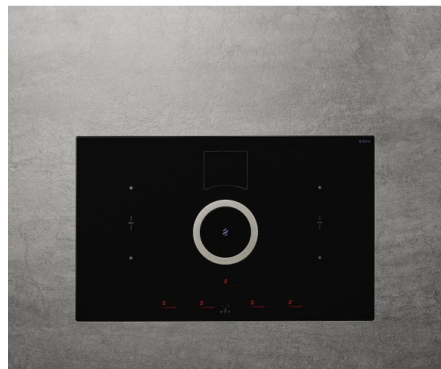

## ELICA Aspirator NIKOLA TESLA SWITCH BLA83

Šifra: 66943  
Kategorija proizvoda: Aspiratori  
Proizvođač: Elica

Cena: **355.390** rsd

Elica NIKOLATESLA SWITCH indukciona ploča za kuvanje integrisana sa aspiratorom

Devet nivoa kuvajuće snage

Boja : Crno staklo

Broj kuvajućih mesta : 4

Verzija aspiratora : Odvodni

Širina ploče za kuvanje (cm) : 83

Tip ploče za kuvanje : Indukciona

Usisna snaga aspiratora (m<sup>3</sup>/h) : 630

### Funkcije

Touch kontrole, 9 nivoa kuvajuće snage, Power booster, Pokazatelj preostale toplote, Automatsko zagrevanje, Tajmer, Bezbednosno uključivanje i zaključavanje za decu, Bezbednosno gašenje, Hladna površina.