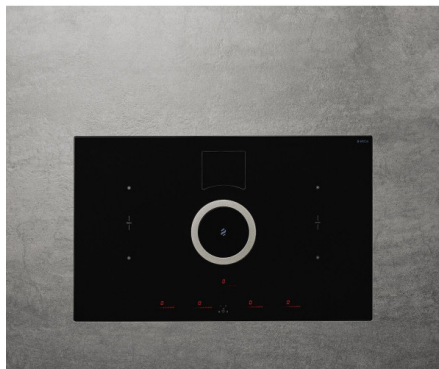

Cena: **393.710** rsd

Elica NIKOLATESLA SWITCH indukciona ploča za kuvanje integrisana sa aspiratorom

Devet nivoa kuvajuće snage

Boja : Crno staklo

Broj kuvajućih mesta : 4

Verzija aspiratora : Odvodni

Širina ploče za kuvanje (cm) : 83

Tip ploče za kuvanje : Indukciona

Usisna snaga aspiratora (m³/h) : 630

Završna obrada: Crno staklo

Funkcije

Touch kontrole, 9 nivoa kuvajuće snage, Power booster, Pokazatelj preostale toplote, Automatsko zagrevanje, Tajmer, Bezbednosno uključivanje i zaključavanje za decu, Bezbednosno gašenje, Hladna površina.

Aluminijumski filter za masnoću

Inovativna tehnologija koja inspiriše holističko iskustvo

Elicina prva ploča sa integrisanim aspiratorom sa potpuno nevidljivom usisnom funkcijom koja se može aktivirati jednostavnim dodirrom.

R

Ak
sar
ku

P

Tr
uje
ku

Airmatic funkcija

Airmatic čini vašu ploču za kuvanje potpuno automatskom. Njegov pametni senzor je u stanju da razlikuje kvalitet dima i vrstu kuvanja i na osnovu ovih informacija prilagođava broj i snagu indukcionih zona koje se koriste. Čak i kada se kuvanje završi, sistem se automatski prilagođava, postepeno smanjujući ekstrakciju i eliminišući ostatke isparenja, mirisa i vlage. Ova napredna tehnologija predstavlja najviši nivo na tržištu ploča za kuvanje sa ekstrakcijom, omogućavajući tako najbolji balans između tišine, snage i uštede energije.