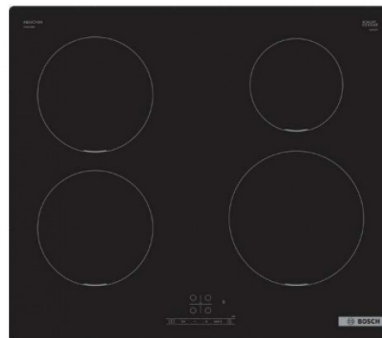

Cena: **41.990** rsd

60 cm: prostor za 4 šerpe ili tiganja.

Fleksibilnost zona za kuvanje

Prednji levi: 180 mm, 1.8 kW (maks. snaga 3.1 kW)

Zadnji levi: 180 mm, 1.8 kW (maks. snaga 3.1 kW).

Zadnji

Prednji desni: 210 mm, 2.2 kW (maks. snaga 3.7 kW)

Praktična upotreba

TouchSelect: izbor željene zone za kuvanje i jednostavno podešavanje željenog nivoa jačine: kontrolišite snagu dugmadima osetljivim na dodir koja su obeležena oznakama +/-

17 stepena: precizno prilagođavajte toplotu pomoću 17 nivoa snage (9 glavnih nivoa i 8 srednjih nivoa).

Digitalni dvostepeni indikator preostale toplote za svaku ploču za kuvanje: ukazuje na to koje su zone za kuvanje još uvek vruće ili tople.

Sigurnosna brava koja štiti decu: sprečava nenamerno aktiviranje ploče za kuvanje.