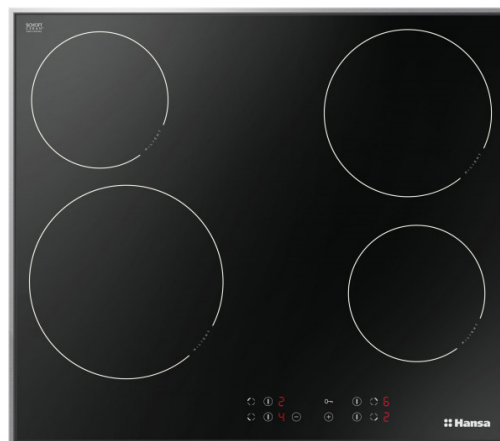

## HANSA Ugradna ploca BHCI96306

Šifra: 68603

Kategorija proizvoda: Ugradne ploce

Proizvođač: Hansa

Cena: **21.390** rsd

Ploča: staklo-keramička

Hansa staklokeramička ugradna ploča 60 cm: Boja crna

Okvir (nerđajući čelik)

Tip kontrole: Senzorska

Boja ploce: crna

Pozicija kontrole: Frontalno

Tip programatora: Elektronski

Broj pozicija za kuvanje: 4

2 x HiLight zona 14,5 cm (1,2kW)

1 x HiLight zona 18,0 cm (1,8kW)

1 x HiLight zona 21,0 cm (2,3kW)