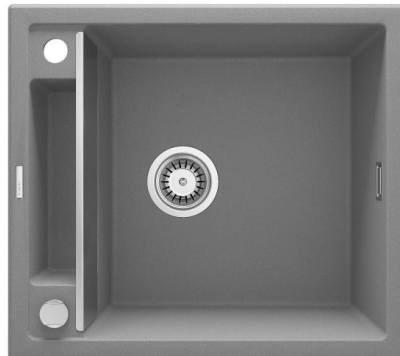

## Deante sudopera magnetic ZRM S103

Šifra: 69611  
Kategorija proizvoda: Sudopere  
Proizvođač: DEANTE

Cena: **40.950** rsd

Deante sudopera Magnetic 56/MGR od kompozitnog granita

Magnetic 56/MGR

Boja : Metalik siva

Broj korita sudopere : 1

Dubina korita : 21 cm

Materijal sudopere : Granit

Oceđivač : Ne

Širina korpusa za ugradnju : 60 cm

Tip ugradnje sudopere : Poravnata

Dimenzije sudopere : 560 x 500 x 219 mm

**Odvod sudopere:** 3,5 inča