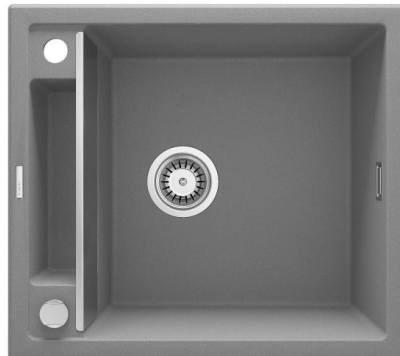

Cena: **40.950** rsd

Deante sudopera Magnetic 56/MGR od kompozitnog granita

Magnetic 56/MGR

Boja : Metalik siva

Broj korita sudopere : 1

Dubina korita : 21 cm

Materijal sudopere : Granit

Očeđivač : Ne

Širina korpusa za ugradnju : 60 cm

Tip ugradnje sudopere : Poravnata

Dimenzije sudopere : 560 x 500 x 219 mm

Odvod sudopere: 3,5 inča

Mogućnost kupovine dodatka pravljenih specijalno za ovu sudoperu

Daljinski podizač