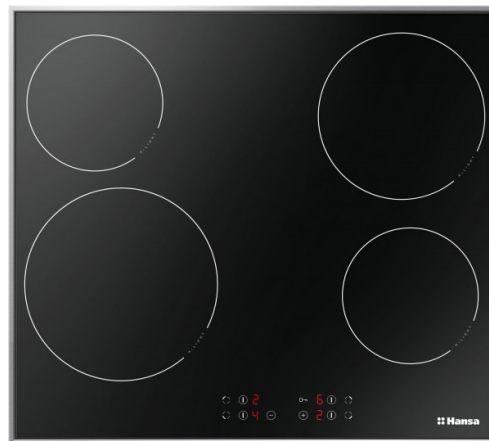

Firma: PB Nitom d.o.o.
Adresa: Gruje A.Kostadinović 15A
Telefon: 018/41 51 501
Fax:
PIB: 100334173
E-mail: webprodaja@nitom.rs

HANSA Ugradna rerna Hob BHCI66306

Šifra: 69951
Kategorija proizvoda: Ugradne ploče
Proizvođač: Hansa

Cena: 21.590 rsd

Ploča: staklo-keramička
Hansa staklokeramička ugradna ploča 60 cm: Boja crna
Okvir (nerđajući čelik)
Tip kontrole: Senzorska
Boja ploče: crna
Pozicija kontrole: Frontalno
Tip programatora: Elektronski
Broj pozicija za kuvanje: 4
2 x HiLight zona 14,5 cm (1,2kW)
1 x HiLight zona 18,0 cm (1,8kW)
1 x HiLight zona 21,0 cm (2,3kW)
Prikaz preostale toplote
Zaključavanje
Automatsko prokuvavanje
Dimenzije ploče (h x w x d): 50 x 575 x 505 mm
Dimenzije za ugradnju, S ? D, ??: 560 ? 490
Tezina kg 7,8
Nominalna snaga, ??: 6.5
Nominalni napon, ?: 400