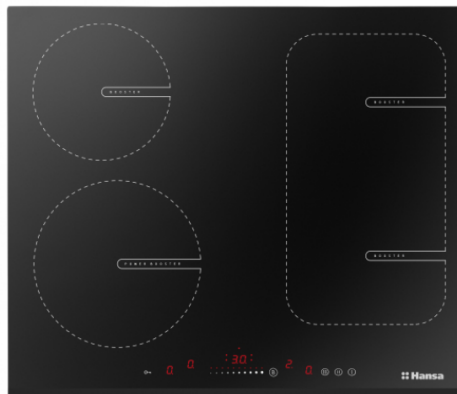

Proizvođač: Hansa

Cena: **35.430** rsd

Funkcija Bridge

Tajmer

Stop&Go

Indikator preostale toplote

Child Lock

Stop&Go

Tajmer

Detekcija tiganja

Booster

Hob&Go

Booster indukcijska zona 16 cm

Booster indukcijska zona 18 cm: 2 kom.

Širina 57,6 cm

Neto težina 10,5 kg

Površina pločestaklo

Komande: Klizajuće komande

Broj grejnih zona / gorionika 4 kom.

Vrsta ploče: Indukcija

Autom

Funkcij

Brojač

AutoBr