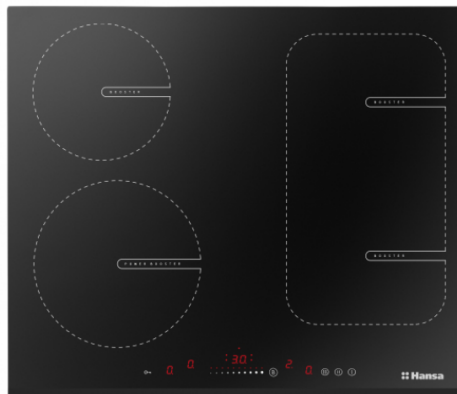

Proizvođač: Hansa

Cena: **34.090** rsd

Funkcija Bridge

Tajmer

Stop&Go

Indikator preostale toplote

Child Lock

Stop&Go

Tajmer

Detekcija tiganja

Booster

Hob&Go

Booster indukcijska zona 16 cm

Booster indukcijska zona 18 cm: 2 kom.

Širina 57,6 cm

Neto težina 10,5 kg

Površina pločestaklo

Komande: Klizajuće komande

Broj grejnih zona / gorionika 4 kom.

Vrsta ploče: Indukcija

Autom

Funkcij

Brojač

AutoBr