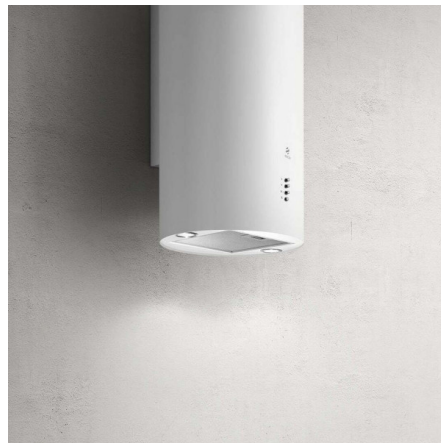

Firma: PB Nitom d.o.o.
Adresa: Gruje A.Kostadinović 15A
Telefon: 018/41 51 501
Fax:
PIB: 100334173
E-mail: webprodaja@nitom.rs

Aspirator TUBE PRO WH MAT A43

Šifra: 70306
Kategorija proizvoda: Aspiratori
Proizvođač: Elica

Cena: **85.560** rsd

Elica zidni aspirator TUBE PRO WH/A/43

Širina: 43 cm

Protok vazduha: 603 m³/h
Upravljanje: mehaničke komande
Broj brzina: 3 brzine
Snaga priključna: 256 w
Način rada: odvodni/filtrirajući
Aluminijski filteri za masnoću

Nivo bu
Boja: B
Svetla:
Energe
Širina c

Montiranje

Sada postoji više načina za ugradnju aspiratora. Na modelima sa ovom funkcijom, moguće je rotirati transporter i direktno povezati aspirator sa otvorom u zidu iza njega ili u drugim modelima, posebna arhitektura proizvoda omogućava da se zidna utičnica kreira sa uglom od 90 stepeni. Tako se možete osloniti na maksimalnu ekstrakciju uz očuvanje originalnog spoljašnjeg izgleda proizvoda koji neće biti izmenjen cevima ili dodatnim vidljivim dimnjacima.

Dugotrajni filter

Da biste obezbedili najbolje performanse i dugotrajnost vašeg aspiratora, tradicionalni filteri se moraju zameniti svakih 3-6 meseci. Da bi pojednostavila operacije održavanja, Elica je dizajnirala inovativni, regenerabilni filter za mirise dugog veka koji traje do tri godine. Samo ga operite toplom vodom i neutralnim sapunom ili u mašini za pranje sudova na 65° i sušite u rerni na 100° deset minuta svaka dva meseca da bi izgledao kao nov. Nivo efikasnosti je oko 60%.