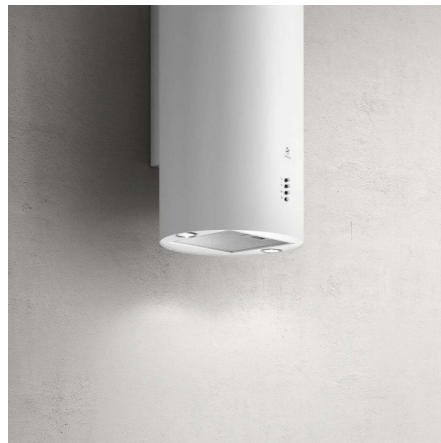

## Aspirator TUBE PRO WH MAT A43

Šifra: 70306  
Kategorija proizvoda: Aspiratori  
Proizvođač: Elica

Cena: **85.560** rsd

### Elica zidni aspirator TUBE PRO WH/A/43

Širina: 43 cm

Protok vazduha: 603 m<sup>3</sup>/h  
Upravljanje: mehaničke komande  
Broj brzina: 3 brzine  
Snaga priključna: 256 w  
Način rada: odvodni/filtrirajući  
Aluminijski filteri za masnoću