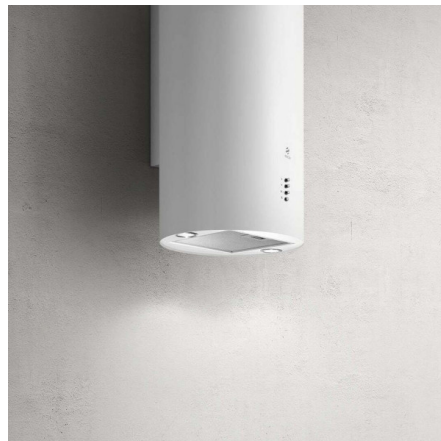

Firma: PB Nitom d.o.o.
Adresa: Gruje A.Kostadinović 15A
Telefon: 018/41 51 501
Fax:
PIB: 100334173
E-mail: webprodaja@nitom.rs

Aspirator TUBE PRO WH MAT A43

Šifra: 70306
Kategorija proizvoda: Aspiratori
Proizvođač: Elica

Cena: **85.560** rsd

Elica zidni aspirator TUBE PRO WH/A/43

Širina: 43 cm

Protok vazduha: 603 m³/h
Upravljanje: mehaničke komande
Broj brzina: 3 brzine
Snaga priključna: 256 w
Način rada: odvodni/filtrirajući
Aluminijski filteri za masnoću

Nivo bu
Boja: B
Svetla:
Energe
Širina c

Montiranje

Sada postoji više načina za ugradnju aspiratora. Na modelima sa ovom funkcijom, moguće je rotirati transporter i direktno povezati aspirator sa otvorom u zidu iza njega ili u drugim modelima, posebna arhitektura proizvoda omogućava da se zidna utičnica kreira sa uglom od 90 stepeni. Tako se možete osloniti na maksimalnu ekstrakciju uz očuvanje originalnog spoljašnjeg izgleda proizvoda koji neće biti izmenjen cevima ili dodatnim vidljivim dimnjacima.

Dugotrajni filter

Da biste obezbedili najbolje performanse i dugotrajnost vašeg aspiratora, tradicionalni filteri se moraju zameniti svakih 3-6 meseci. Da bi pojednostavila operacije održavanja, Elica je dizajnirala inovativni, regenerabilni filter za mirise dugog veka koji traje do tri godine. Samo ga operite toplom vodom i neutralnim sapunom ili u mašini za pranje sudova na 65° i sušite u rerni na 100° deset minuta svaka dva meseca da bi izgledao kao nov. Nivo efikasnosti je oko 60%.