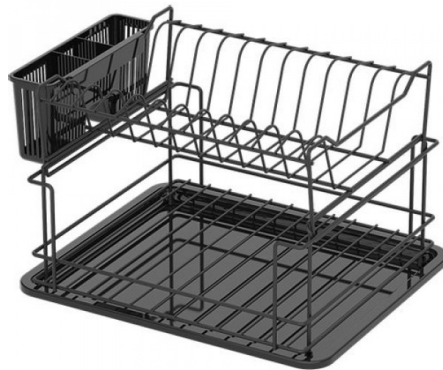

Firma: PB Nitom d.o.o.
Adresa: Gruje A.Kostadinović 15A
Telefon: 018/41 51 501
Fax:
PIB: 100334173
E-mail: webprodaja@nitom.rs

TEXELL Oseđivač za sudove Black double decker TDE-BD338

Šifra: 70728

Kategorija proizvoda: Posuđe

Proizvođač: Texell

Cena: **2.420** rsd

Dimenzije: 30*37*24 cm , materijal: nerđajući čelik sa hromiranim premazom/ tacna i posuda za escajg od plastike