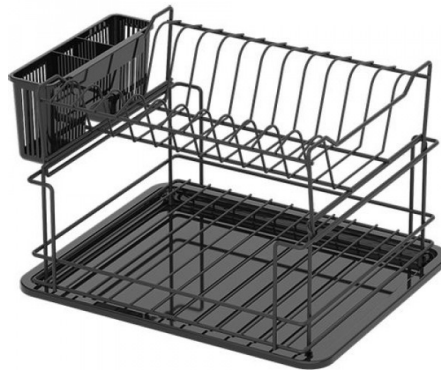

Firma: PB Nitom d.o.o.
Adresa: Gruje A.Kostadinović 15A
Telefon: 018/41 51 501
Fax:
PIB: 100334173
E-mail: webprodaja@nitom.rs

TEXELL Oseđivač za sudove Black double decker TDE-BD338

Šifra: 70728

Kategorija proizvoda: Posuđe

Proizvođač: Texell

Cena: **2.420** rsd

Dimenzije: 30*37*24 cm , materijal: nerđajući čelik sa hromiranim premazom/ tacna i posuda za escajg od plastike