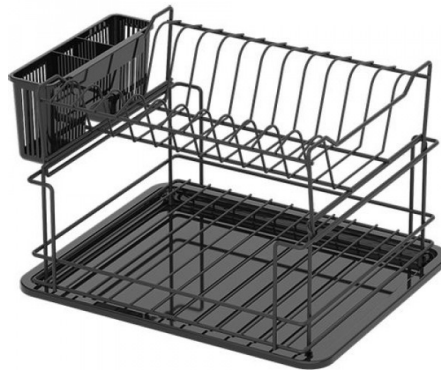

Firma: PB Nitom d.o.o.
Adresa: Gruje A.Kostadinović 15A
Telefon: 018/41 51 501
Fax:
PIB: 100334173
E-mail: webprodaja@nitom.rs

TEXELL Ocedivač za sudove Black double decker TDE-BD338

Šifra: 70728

Kategorija proizvoda: Posuđe

Proizvođač: Texell

Cena: **2.420** rsd

Dimenzije: 30*37*24 cm , materijal: nerđajući čelik sa hromiranim premazom/ tacna i posuda za escajg od plastike