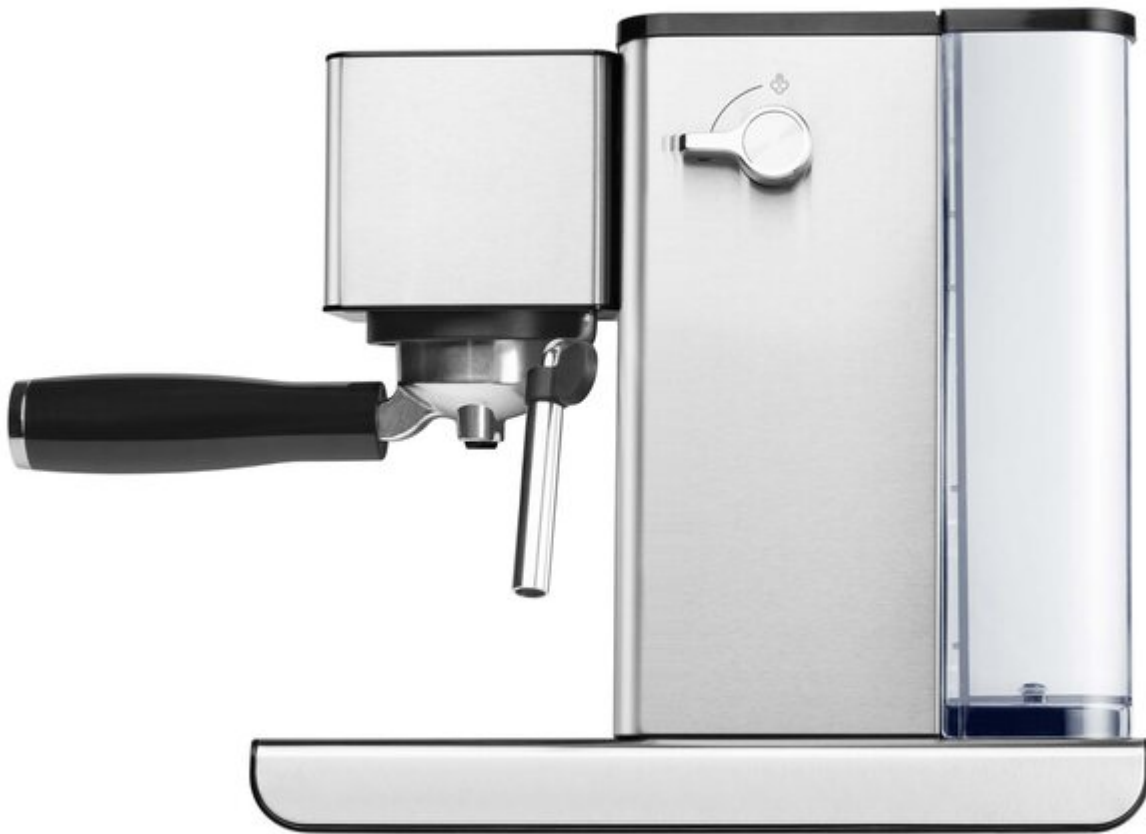

Proizvođač: CATLER

Cena: **17.450** rsd

ES 300

EKSPRESO SA POLUGOM

Ovaj kompaktni aparat za kafu od nerđajućeg čelika sa polugom idealan je za sve koji žele da uživaju ne samo u savršeno jakoj kafi, već i u njenoj pripremi. Pogodan je i za malo domaćinstvo, pa čak i za kancelariju, gde će pripremiti kafu baš po vašem ukusu.

MANOMETAR

MAKSIMALNI PRITISAK 20 BAR

REZERVOAR ZA VODU 1,2 L

ČAŠE ZA GREJANJE

JEDNOSTAVNO I KOMPAKTNO

Ovaj kompaktni aparat za kafu od nerđajućeg čelika sa polugom idealan je za sve koji žele da uživaju ne samo u savršeno jakoj kafi, već i u njenoj pripremi. Pogodan je i za malo domaćinstvo, pa čak i za kancelariju, gde će pripremiti kafu baš po vašem ukusu.

Aparat za kafu je opremljen manometrom, pritiska do 20 bara, mlaznicom za penušanje mleka, rezervoarom zapremine 1,2 litra i profesionalnim držačem poluge za jednu ili dve šoljice kafe.

PREDNOSTI ESPRESA SA POLUGOM

Pritisak maks.20 Bar

JEDNOSTAVNO I KOMPAKTNO

Aparat za kafu je opremljen manometrom, pritiska do 20 bara, mlaznicom za penušanje mleka, rezervoarom zapremine 1,2 litra i profesionalnim držačem poluge za jednu ili dve šoljice kafe.