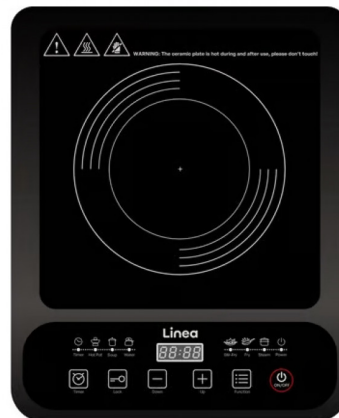

## Indukcioni rešo Linea LIP-0624

Šifra: 71265

Kategorija proizvoda: Rešoi i indukcije

Proizvođač: Linea

Cena: **4.140** rsd

### Efikasno kuvanje sa Linea indukcionim rešoom

Linea indukcioni rešo LIP-0624 snage 2000W omogućava vam efikasno kuvanje uz izvanrednu kontrolu. Sa snagom od 2000W, ovaj rešo pruža dovoljno snage za brzo zagrevanje vaših posuda i pripremu ukusnih obroka.

### Dodatne opcije za jednostavnu upotrebu

Kontrole na dodir omogućavaju vam jednostavno upravljanje rešoom, dok crno kristalno staklo klase A dimenzija 25x25 cm pruža modernu estetiku i jednostavno čišćenje. Tajmer od 1 do 180 minuta omogućava vam precizno planiranje vremena kuvanja, dok automatsko prepoznavanje posude, zaštita od pregrevanja i sigurnosno zaključavanje komandi osiguravaju sigurnu i pouzdanu upotrebu ovog rešoa. Proizveden u Kini, ovaj indukcionni rešo donosi efikasnost i praktičnost u vašu kuhinju.

### Karakteristike

Linea indukcioni rešo LIP-0624 2000W

Snaga: 2000 W

8 nivoa podešavanja snage i temperature

6 unapred podešenih režima

Kontrole na dodir

Crno kristalno staklo klase A: 25x25 cm

Tajmer: 1-180 minuta