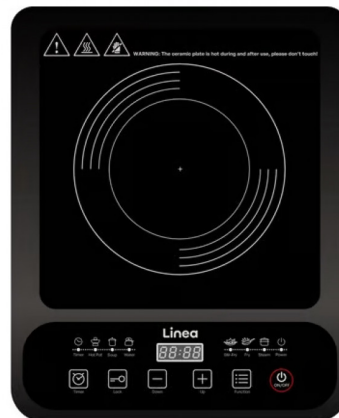

Proizvođač: Linea

Cena: **4.140** rsd

Efikasno kuvanje sa Linea indukcionim rešoom

Linea indukcioni rešo LIP-0624 snage 2000W omogućava vam efikasno kuvanje uz izvanrednu kontrolu. Sa snagom od 2000W, ovaj rešo pruža dovoljno snage za brzo zagrevanje vaših posuda i pripremu ukusnih obroka.

Dodatne opcije za jednostavnu upotrebu

Kontrole na dodir omogućavaju vam jednostavno upravljanje rešoom, dok crno kristalno staklo klase A dimenzija 25x25 cm pruža modernu estetiku i jednostavno čišćenje. Tajmer od 1 do 180 minuta omogućava vam precizno planiranje vremena kuvanja, dok automatsko prepoznavanje posude, zaštita od pregrevanja i sigurnosno zaključavanje komandi osiguravaju sigurnu i pouzdanu upotrebu ovog rešoa. Proizveden u Kini, ovaj indukcionni rešo donosi efikasnost i praktičnost u vašu kuhinju.

Karakteristike

Linea indukcioni rešo LIP-0624 2000W

Snaga: 2000 W

8 nivoa podešavanja snage i temperature

6 unapred podešenih režima

Kontrole na dodir

Crno kristalno staklo klase A: 25x25 cm

Tajmer: 1-180 minuta