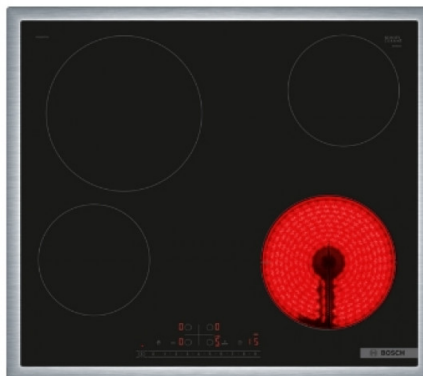

Proizvođač: Bosch

Cena: **44.210** rsd

Fleksibilnost zona za kuvanje

Prednji levi: 145 mm, 1.2 kW

Zadnji levi: 210 mm, 2.2 kW

Zadnji

Prednji desni: 180 mm, 2 kW (maks. snaga 2.3 kW)

Praktična upotreba

DirectSelect: direktan, jednostavan izbor željene zone za kuvanje, jačine i dodatnih funkcija

17 stepena: precizno prilagođavajte toplotu pomoću 17 nivoa snage (9 glavnih nivoa i 8 srednjih nivoa).

Elektro

ReStart funkcija: u slučaju nenamernog isključivanja, vratite sva prethodna podešavanja ponovnim uključivanjem ploče za kuvanje u roku od 4 sekunde.

Dizajn

Klasičan okvir

Okolina i bezbednost

Digitalni dvostepeni indikator preostale toplote za svaku ploču za kuvanje: ukazuje na to koje su zone za kuvanje još uvek vruće ili tople.