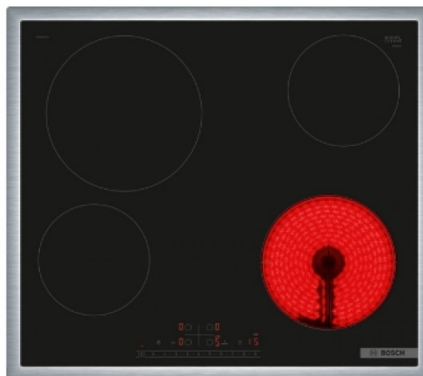

Proizvođač: Bosch

Cena: **44.210** rsd

Fleksibilnost zona za kuvanje

Prednji levi: 145 mm, 1.2 kW

Zadnji levi: 210 mm, 2.2 kW

Zadnji

Prednji desni: 180 mm, 2 kW (maks. snaga 2.3 kW)

Praktična upotreba

DirectSelect: direktan, jednostavan izbor željene zone za kuvanje, jačine i dodatnih funkcija

17 stepena: precizno prilagođavajte toplotu pomoću 17 nivoa snage (9 glavnih nivoa i 8 srednjih nivoa).

Elektro
podset

ReStart funkcija: u slučaju nenamernog isključivanja, vratite sva prethodna podešavanja ponovnim uključivanjem ploče za kuvanje u roku od 4 sekunde.

Dizajn

Klasičan okvir

Okolina i bezbednost

Digitalni dvostepeni indikator preostale toplote za svaku ploču za kuvanje: ukazuje na to koje su zone za kuvanje još uvek vruće ili tople.