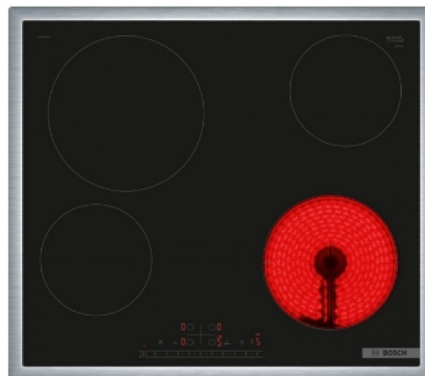

Proizvođač: Bosch

Cena: **44.210** rsd

Fleksibilnost zona za kuvanje

Prednji levi: 145 mm, 1.2 kW

Zadnji levi: 210 mm, 2.2 kW

Zadnji

Prednji desni: 180 mm, 2 kW (maks. snaga 2.3 kW)

Praktična upotreba

DirectSelect: direktan, jednostavan izbor željene zone za kuvanje, jačine i dodatnih funkcija

17 stepena: precizno prilagođavajte toplotu pomoću 17 nivoa snage (9 glavnih nivoa i 8 srednjih nivoa).

Elektro
podset

ReStart funkcija: u slučaju nenamernog isključivanja, vratite sva prethodna podešavanja ponovnim uključivanjem ploče za kuvanje u roku od 4 sekunde.

Dizajn

Klasičan okvir

Okolina i bezbednost

Digitalni dvostepeni indikator preostale toplote za svaku ploču za kuvanje: ukazuje na to koje su zone za kuvanje još uvek vruće ili tople.