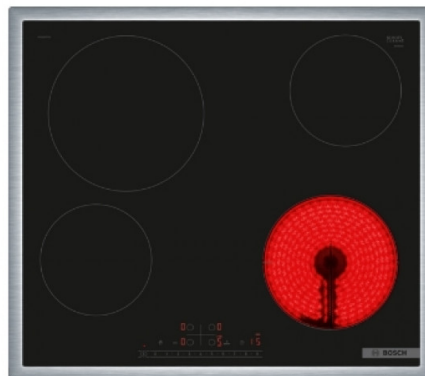

Cena: **32.990** rsd

Fleksibilnost zona za kuvanje

Prednji levi: 145 mm, 1.2 kW

Zadnji levi: 210 mm, 2.2 kW

Zadnji

Prednji desni: 180 mm, 2 kW (maks. snaga 2.3 kW)

Praktična upotreba

DirectSelect: direktan, jednostavan izbor željene zone za kuvanje, jačine i dodatnih funkcija

17 stepena: precizno prilagođavajte toplotu pomoću 17 nivoa snage (9 glavnih nivoa i 8 srednjih nivoa).

Elektro
podset

: isključuje zonu za kuvanje po isteku podešenog vremena (npr. za kuvana jaja).

Elektro

ReStart funkcija: u slučaju nenamernog isključivanja, vratite sva prethodna podešavanja ponovnim uključivanjem ploče za kuvanje u roku od 4 sekunde.

Dizajn

Klasičan okvir

Okolina i bezbednost

Digitalni dvostepeni indikator preostale toplote za svaku ploču za kuvanje: ukazuje na to koje su zone za kuvanje još uvek vruće ili tople.