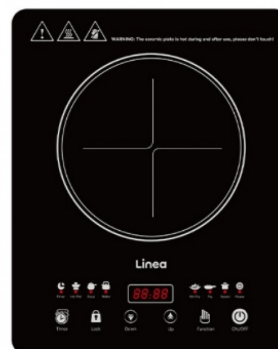

## LINEA Indukcioni rešo LIP-0623

Šifra: 71363

Kategorija proizvoda: Rešoi i indukcije

Proizvođač: Linea

Cena: **3.530** rsd

Napajanje: 220-240 V ~ 50-60 Hz; Prikaz snage na ekranu: 2000 W; Crno polirano kristalno staklo klase A: 35 x 28 cm; Kontrole na dodir; Podesiva snaga i temperatura (8 nivoa); 6 unapred podešenih režima; Tajmer: 1 - 180 minuta; Aluminijski kalem; Automatska detekcija posude; Zaštita od pregrevanja; Sigurnosno zaključavanje komandi.