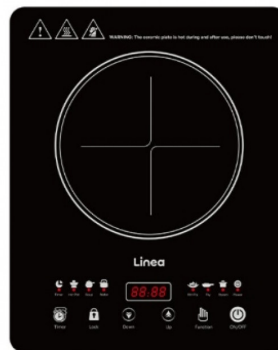

Proizvođač: Linea

Cena: **4.700** rsd

Napajanje: 220-240 V ~ 50-60 Hz; Prikaz snage na ekranu: 2000 W; Crno polirano kristalno staklo klase A: 35 x 28 cm; Kontrole na dodir; Podesiva snaga i temperatura (8 nivoa); 6 unapred podešenih režima; Tajmer: 1 - 180 minuta; Aluminijski kalem; Automatska detekcija posude; Zaštita od pregrevanja; Sigurnosno zaključavanje komandi.