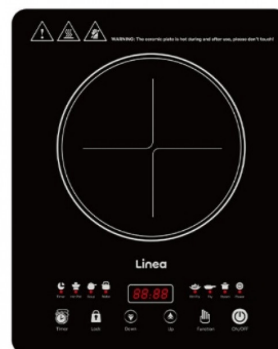

Proizvođač: Linea

Cena: **3.530** rsd

Napajanje: 220-240 V ~ 50-60 Hz; Prikaz snage na ekranu: 2000 W; Crno polirano kristalno staklo klase A: 35 x 28 cm; Kontrole na dodir; Podesiva snaga i temperatura (8 nivoa); 6 unapred podešenih režima; Tajmer: 1 - 180 minuta; Aluminijski kalem; Automatska detekcija posude; Zaštita od pregrevanja; Sigurnosno zaključavanje komandi.