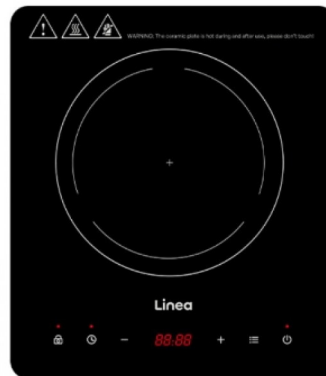

## LINEA Indukcioni rešo LIP-0622

Šifra: 71385

Kategorija proizvoda: Rešoi i indukcije

Proizvođač: Linea

Cena: **5.080** rsd

Napajanje: 220-240 V ~ 50-60 Hz; 2000 W; Crno polirano kristalno staklo klase A: 31x27 cm; Kontrole na dodir; Podesiva snaga i temperatura (10 nivoa); Tajmer: 1 - 180 minuta; Aluminijski kalem; Automatska detekcija posude; Zaštita od pregrevanja; Sigurnosno zaključavanje komandi.