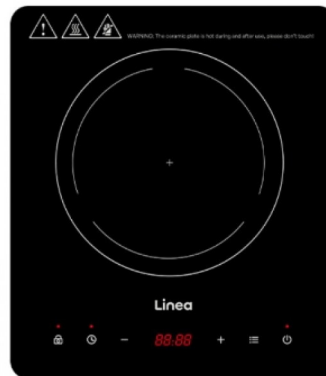

Firma: PB Nitom d.o.o.
Adresa: Gruje A.Kostadinović 15A
Telefon: 018/41 51 501
Fax:
PIB: 100334173
E-mail: webprodaja@nitom.rs

LINEA Indukcioni rešo LIP-0622

Šifra: 71385

Kategorija proizvoda: Rešoi i indukcije

Proizvođač: Linea

Cena: **5.080** rsd

Napajanje: 220-240 V ~ 50-60 Hz; 2000 W; Crno polirano kristalno staklo klase A: 31x27 cm; Kontrole na dodir; Podesiva snaga i temperatura (10 nivoa); Tajmer: 1 - 180 minuta; Aluminijski kalem; Automatska detekcija posude; Zaštita od pregrevanja; Sigurnosno zaključavanje komandi.