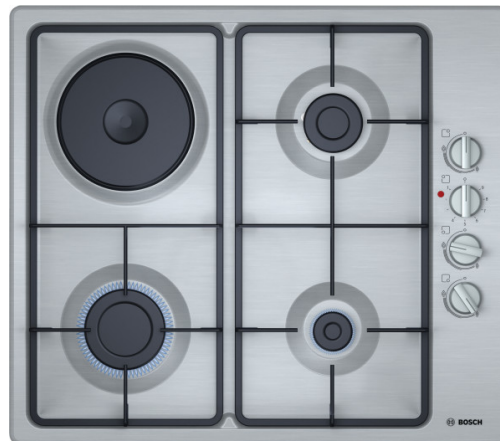

Proizvođač: Bosch

Cena: **25.070** rsd

Dizajn

nerđajući čelik

Praktična upotreba

Dugmad za regulaciju: lak pristup dugmadi, koje možete čvrsto uhvatiti radi lakog okretanja.

Zone za kuvanje

Broj plinskih gorionika: 3 i broj električnih grejnih površina: 1