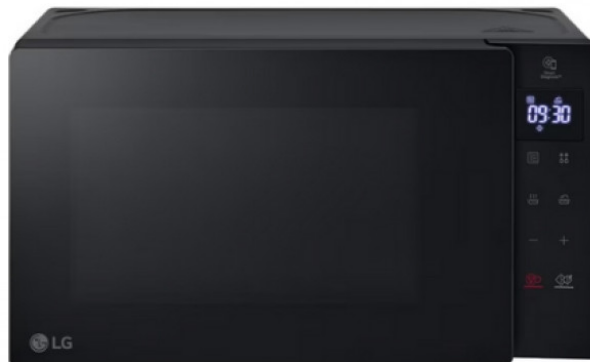

Firma: PB Nitom d.o.o.
Adresa: Gruje A.Kostadinović 15A
Telefon: 018/41 51 501
Fax:
PIB: 100334173
E-mail: webprodaja@nitom.rs

LG Samostalne mikrotalasne MS2032GAS

Šifra: 71749
Kategorija proizvoda: Mikrotalasne rerne
Proizvođač: LG

Cena: **11.350** rsd

Brend LG
Tip Samostojeća
Dizajn vrata Odvojena
Boja spoljašnje površine Crna
Boja vrata Crna
EasyClean Da
Kapacitet rerne (L) 20

FUNKCIJE MIKROTALASNE RERNE

Izlazna snaga mikrotalasne rerne (W) 700
Nivoi snage mikrotalasne rerne 5
Ukupna potrošnja energije (W) 1050
Potrošnja snage mikrotalasne pećnice (W) 1050
Kapacitet rerne (L) 20
Tip svetla u unutrašnjosti LED
Veličina rotacione ploče (mm) 245
Smart Inverter Ne

SNAGA / OCENE

Izlazna snaga (W) 700
Potrebno napajanje (V/Hz) 230V / 50Hz

UPRAVLJAČKE FUNKCIJE

Vrsta upravljanja Panel na dodir
Prikaz komandi LED
Zaključavanje komandi Desna strana

PRAKTIČNE FUNKCIJE

Vremensko podešavanje Da
Kuhinjski tajmer Ne
Alarm za završetak Da
Uključivanje/isključivanje okretne ploče Ne
Dodati 30 sekundi Da
EasyClean Da
Zaključavanje zbog dece Da