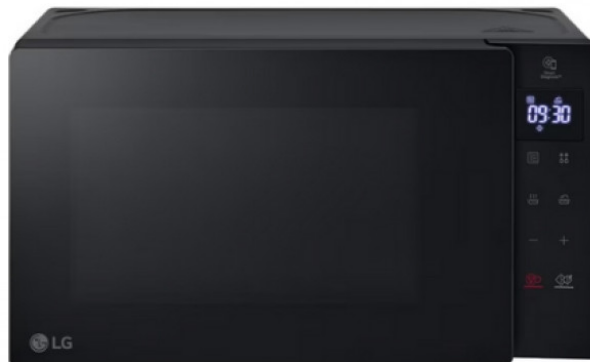

Firma: PB Nitom d.o.o.
Adresa: Gruje A.Kostadinović 15A
Telefon: 018/41 51 501
Fax:
PIB: 100334173
E-mail: webprodaja@nitom.rs

LG Samostalne mikrotalasne MS2032GAS

Šifra: 71749
Kategorija proizvoda: Mikrotalasne rerne
Proizvođač: LG

Cena: **12.840** rsd

Brend LG
Tip Samostojeća
Dizajn vrata Odvojena
Boja spoljašnje površine Crna
Boja vrata Crna
EasyClean Da
Kapacitet rerne (L) 20

FUNKCIJE MIKROTALASNE RERNE

Izlazna snaga mikrotalasne rerne (W) 700
Nivoi snage mikrotalasne rerne 5
Ukupna potrošnja energije (W) 1050
Potrošnja snage mikrotalasne pećnice (W) 1050
Kapacitet rerne (L) 20
Tip svetla u unutrašnjosti LED
Veličina rotacione ploče (mm) 245
Smart Inverter Ne

SNAGA / OCENE

Izlazna snaga (W) 700
Potrebno napajanje (V/Hz) 230V / 50Hz

UPRAVLJAČKE FUNKCIJE

Vrsta upravljanja Panel na dodir
Prikaz komandi LED
Zaključavanje komandi Desna strana

PRAKTIČNE FUNKCIJE

Vremensko podešavanje Da
Kuhinjski tajmer Ne
Alarm za završetak Da
Uključivanje/isključivanje okretne ploče Ne
Dodati 30 sekundi Da
EasyClean Da
Zaključavanje zbog dece Da