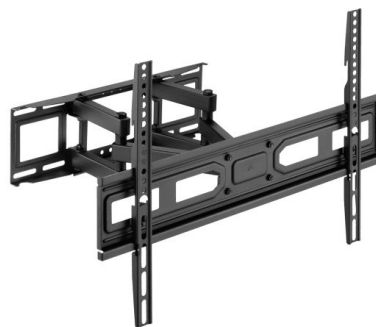

Firma: PB Nitom d.o.o.
Adresa: Gruje A.Kostadinović 15A
Telefon: 018/41 51 501
Fax:
PIB: 100334173
E-mail: webprodaja@nitom.rs

S BOX TV NOSAC PLB 3646-2

Šifra: 72249

Kategorija proizvoda: Nosači za televizore

Proizvođač: S Box

Cena: **9.790** rsd

Nosač za LCD/LED/Plasma TV

Tip Nosača: FULL MOTION

Za veličinu ekrana od 37 do 80 inča

Do 40 kg težine

Vertikalno pomeranje od -15° do +3°

Horizontalno pomeranje od 120° (+/- 60°)

dupla ruka

Posmontažno nivelisanje: od -3° do +3°

Udaljenost ekrana od zida od 67 do 355 mm

Dimenzije (š/v/d): 355 x 640 x 420 mm

Neto težina 7 kg

VESA od 100 x 100 do 600 x 400