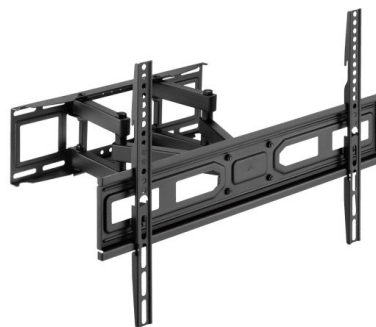

## S BOX TV NOSAC PLB 3646-2

Šifra: 72249

Kategorija proizvoda: Nosači za televizore

Proizvođač: S Box

Cena: **9.790** rsd

Nosač za LCD/LED/Plasma TV

Tip Nosača: FULL MOTION

Za veličinu ekrana od 37 do 80 inča

Do 40 kg težine

Vertikalno pomeranje od -15° do +3°

Horizontalno pomeranje od 120° (+/- 60°)

dupla ruka

Posmontažno nivelisanje: od -3° do +3°

Udaljenost ekrana od zida od 67 do 355 mm

Dimenzije (š/v/d): 355 x 640 x 420 mm

Neto težina 7 kg

VESA od 100 x 100 do 600 x 400